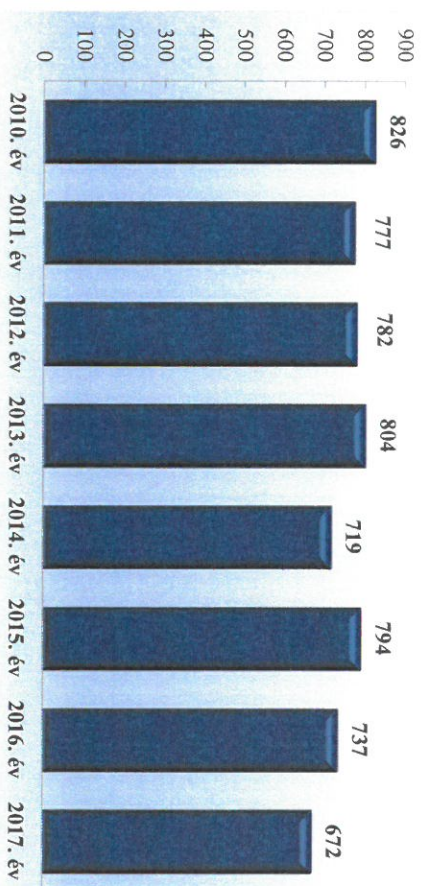

Balesetet szenvedett személyek száma (fő)
2010-2017. évek statisztikai kimutatása
Győr-Moson-Sopron Megyei Rendőr-főkapitányság

Személy sérüléssel közlekedési balesetekben meghalt személyek száma (fő)
2010-2017. évek statisztikai kimutatása
Győr-Moson-Sopron Megyei Rendőr-főkapitányság