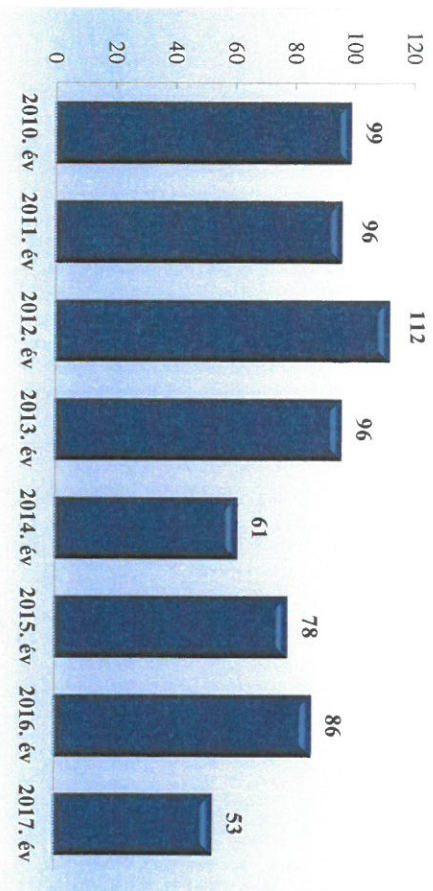

**Ittasan okozott személy sérüléssel közúti közlekedési balesetek száma
2010-2017. évek statisztikai kimutatása
Győr-Moson-Sopron Megyei Rendőr-főkapitányság**