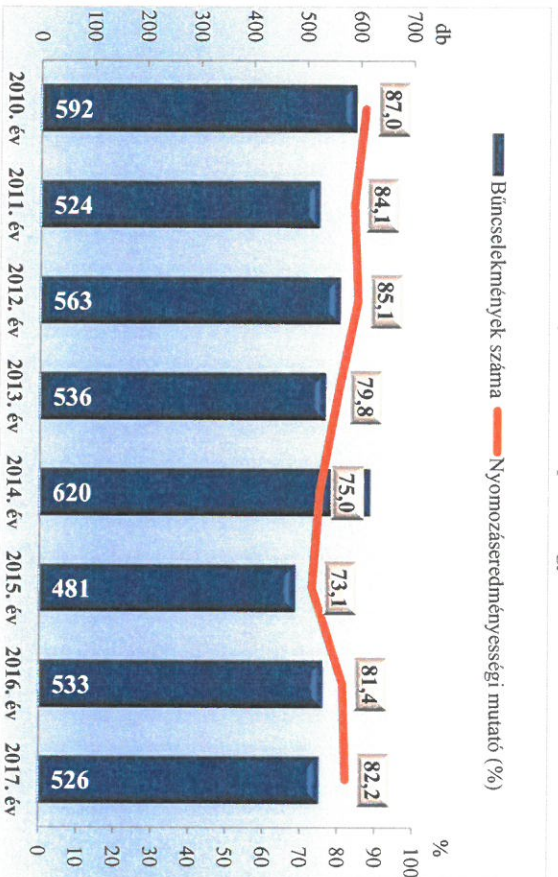

**Közterületen elkövetett bűncselekmény
az ENyÜBS 2010-2017. évi adatai alapján
Győr-Moson-Sopron megye**

**14 Kiemelten kezelt bcs összesen
az ENyÜBS 2010-2017. évi adatai alapján
Győr-Moson-Sopron megye**

Emberölés

az ENyÜBS 2010-2017. évi adatai alapján
Győr-Moson-Sopron megye

Szándékos befejezett emberölés

az ENyÜBS 2010-2017. évi adatai alapján
Győr-Moson-Sopron megye

Testi sértés

az ENyÜBS 2010-2017. évi adatai alapján
Győr-Moson-Sopron megye

Súlyos testi sértés

az ENyÜBS 2010-2017. évi adatai alapján
Győr-Moson-Sopron megye

**Halált okozó testi sértés
az ENyÜBS 2010-2017. évi adatai alapján
Győr-Moson-Sopron megye**

**Kiskorú veszélyeztetése
az ENyÜBS 2010-2017. évi adatai alapján
Győr-Moson-Sopron megye**

**Embercsempésítés
az ENyÜBS 2010-2017. évi adatai alapján
Győr-Moson-Sopron megye**

**Garázdaság
az ENyÜBS 2010-2017. évi adatai alapján
Győr-Moson-Sopron megye**

**Kábítószerrel kapcsolatos bűncselekmények (terjesztői magatartás)
az ENYÜBS 2010-2017. évi adatai alapján
Győr-Moson-Sopron megye**