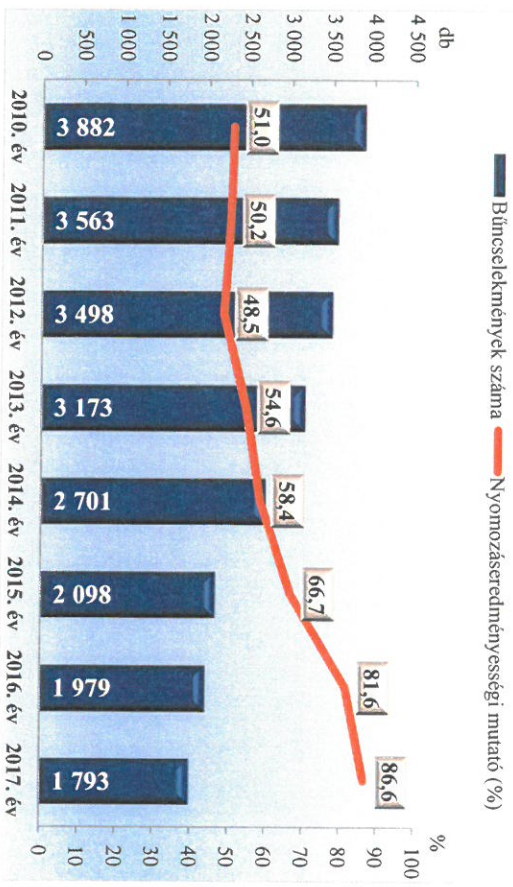

**Összes bűncselekmény
az ENyÜBS 2010-2017. évi adatai alapján
Győr-Moson-Sopron megye**

****Regisztrált bűncselekmények 100 000 lakosra vetített aránya
az ENyÜBS 2010-2017. évi adatai alapján
Győr-Moson-Sopron megye**

**Közterületen elkövetett bűncselekmény
az ENyÜBS 2010-2017. évi adatai alapján
Győr-Moson-Sopron megye**

**14 Kiemelten kezelt bcs összesen
az ENyÜBS 2010-2017. évi adatai alapján
Győr-Moson-Sopron megye**

Emberölés

az ENyÜBS 2010-2017. évi adatai alapján
Győr-Moson-Sopron megye

Szándékos befejezett emberölés

az ENyÜBS 2010-2017. évi adatai alapján
Győr-Moson-Sopron megye

Testi sértés

az ENyÜBS 2010-2017. évi adatai alapján
Győr-Moson-Sopron megye