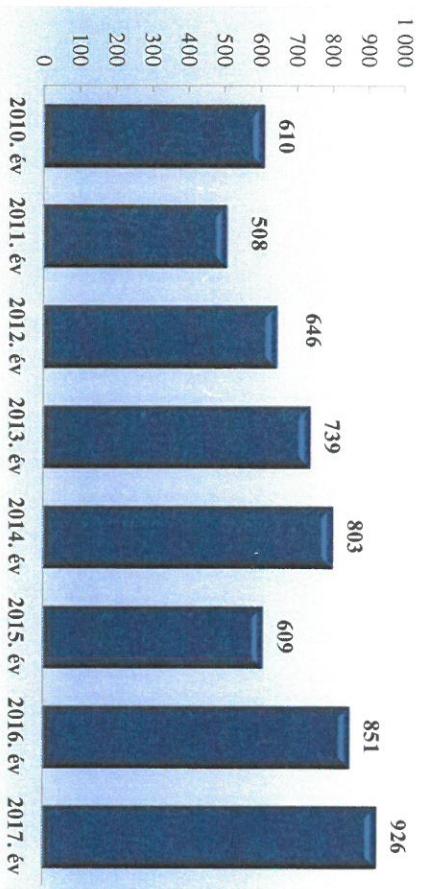

Szándékos bűncselekmény elkövetésén tettenérés miatti elfogások száma
2010-2017. évek statisztikai kimutatása
Győr-Moson-Sopron Megyei Rendőr-főkapitányság