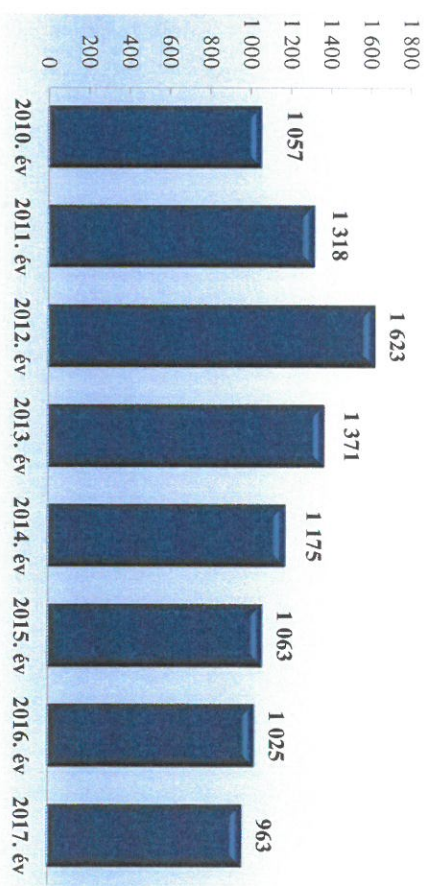

Biztonsági intézkedések száma
2010-2017. évek statisztikai kimutatása
Győr-Moson-Sopron Megyei Rendőr-főkapitányság