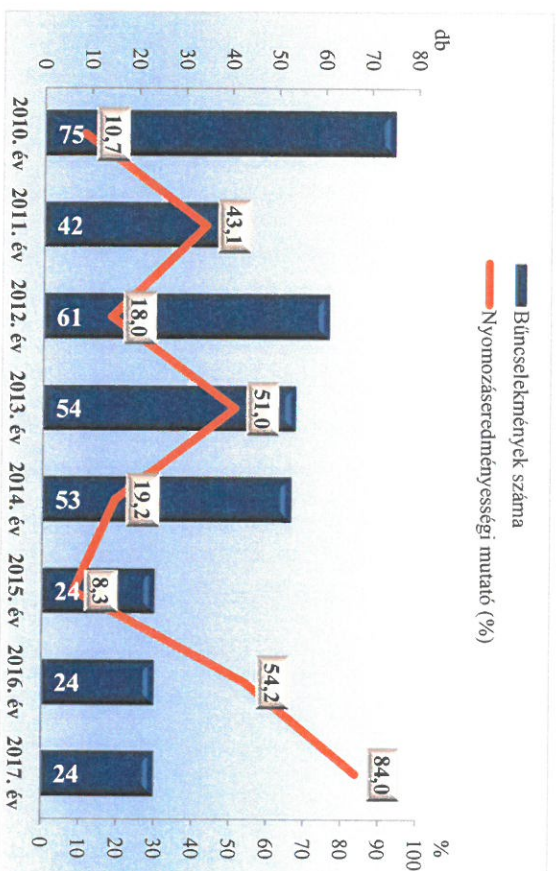

Emberölés

az ENyÜBS 2010-2017. évi adatai alapján
Győr-Moson-Sopron megye

Szándékos befejezett emberölés

az ENyÜBS 2010-2017. évi adatai alapján
Győr-Moson-Sopron megye

Testi sértés

az ENyÜBS 2010-2017. évi adatai alapján
Győr-Moson-Sopron megye

Súlyos testi sértés

az ENyÜBS 2010-2017. évi adatai alapján
Győr-Moson-Sopron megye

**Halált okozó testi sértés
az ENyÜBS 2010-2017. évi adatai alapján
Győr-Moson-Sopron megye**

**Kiskorú veszélyeztetése
az ENyÜBS 2010-2017. évi adatai alapján
Győr-Moson-Sopron megye**

**Embercsempésítés
az ENyÜBS 2010-2017. évi adatai alapján
Győr-Moson-Sopron megye**

**Garázdaság
az ENyÜBS 2010-2017. évi adatai alapján
Győr-Moson-Sopron megye**

**Kábítószerrel kapcsolatos bűncselekmények (terjesztői magatartás)
az ENYÜBS 2010-2017. évi adatai alapján
Győr-Moson-Sopron megye**

**Lopás*
az ENYÜBS 2010-2017. évi adatai alapján
Győr-Moson-Sopron megye**

* a lopások száma tartalmazza a betöréses lopások számát is

**Személygépkocsi lopás
az ENYÜBS 2010-2017. évi adatai alapján
Győr-Moson-Sopron megye**