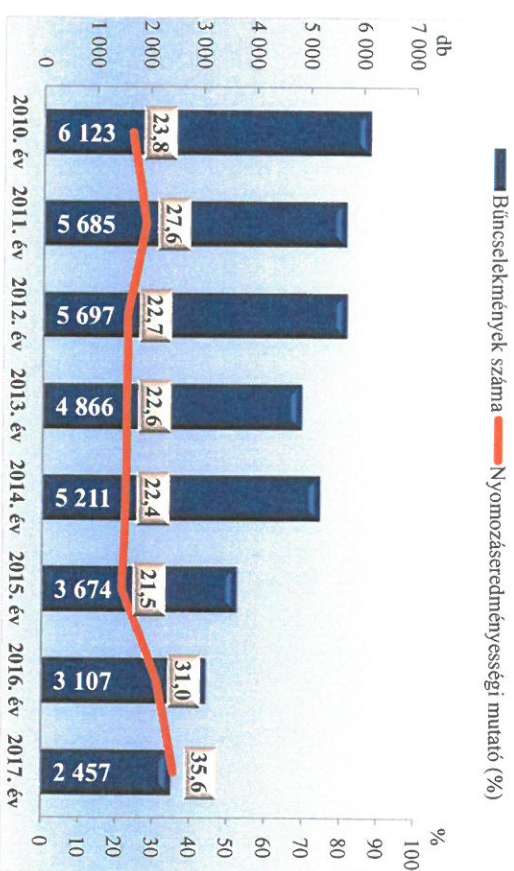

Súlyos testi sértés

az ENyÜBS 2010-2017. évi adatai alapján
Győr-Moson-Sopron megye

**Halált okozó testi sértés
az ENyÜBS 2010-2017. évi adatai alapján
Győr-Moson-Sopron megye**

**Kiskorú veszélyeztetése
az ENyÜBS 2010-2017. évi adatai alapján
Győr-Moson-Sopron megye**

**Embercsempésítés
az ENyÜBS 2010-2017. évi adatai alapján
Győr-Moson-Sopron megye**

**Garázdaság
az ENyÜBS 2010-2017. évi adatai alapján
Győr-Moson-Sopron megye**

**Kábítószerrel kapcsolatos bűncselekmények (terjesztői magatartás)
az ENYÜBS 2010-2017. évi adatai alapján
Győr-Moson-Sopron megye**

**Lopás*
az ENYÜBS 2010-2017. évi adatai alapján
Győr-Moson-Sopron megye**

* a lopások száma tartalmazza a betöréses lopások számát is

**Személygépkocsi lopás
az ENYÜBS 2010-2017. évi adatai alapján
Győr-Moson-Sopron megye**