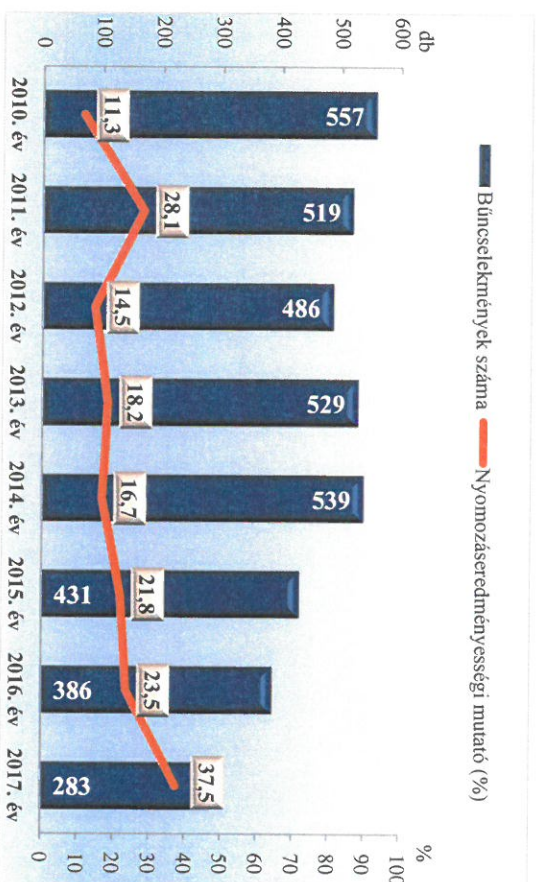

**Embercsempésítés
az ENyÜBS 2010-2017. évi adatai alapján
Győr-Moson-Sopron megye**

**Garázdaság
az ENyÜBS 2010-2017. évi adatai alapján
Győr-Moson-Sopron megye**

**Kábítószerrel kapcsolatos bűncselekmények (terjesztői magatartás)
az ENYÜBS 2010-2017. évi adatai alapján
Győr-Moson-Sopron megye**

**Lopás*
az ENYÜBS 2010-2017. évi adatai alapján
Győr-Moson-Sopron megye**

* a lopások száma tartalmazza a betöréses lopások számát is

**Személygépkocsi lopás
az ENYÜBS 2010-2017. évi adatai alapján
Győr-Moson-Sopron megye**

**Zárt gépjármű-feltörés
az ENYÜBS 2010-2017. évi adatai alapján
Győr-Moson-Sopron megye**

Lakásbetörés
az ENyÜBS 2010-2017. évi adatai alapján
Győr-Moson-Sopron megye

Rablás
az ENyÜBS 2010-2017. évi adatai alapján
Győr-Moson-Sopron megye