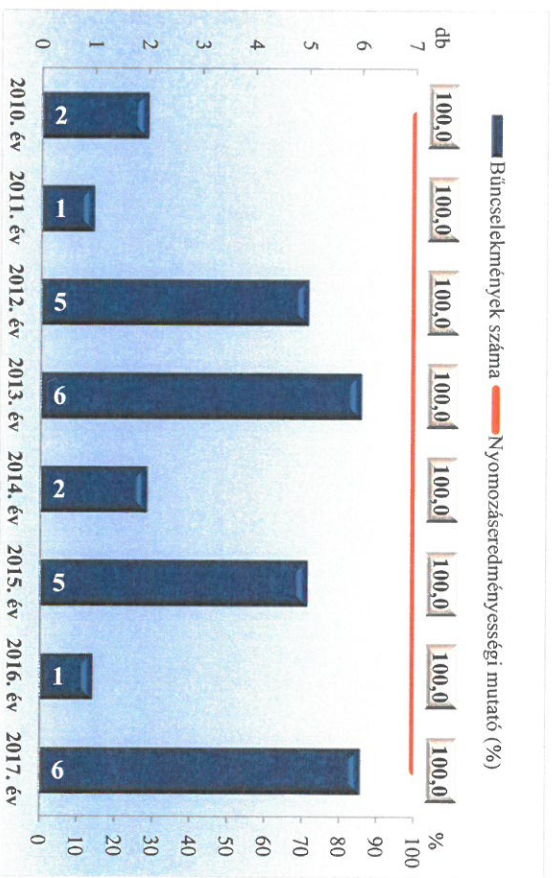

**Összes bűncselekmény
az ENyÜBS 2010-2017. évi adatai alapján
Győr-Moson-Sopron megye**

****Regisztrált bűncselekmények 100 000 lakosra vetített aránya
az ENyÜBS 2010-2017. évi adatai alapján
Győr-Moson-Sopron megye**

**Közterületen elkövetett bűncselekmény
az ENyÜBS 2010-2017. évi adatai alapján
Győr-Moson-Sopron megye**

**14 Kiemelten kezelt bcs összesen
az ENyÜBS 2010-2017. évi adatai alapján
Győr-Moson-Sopron megye**

Emberölés

az ENyÜBS 2010-2017. évi adatai alapján
Győr-Moson-Sopron megye

Szándékos befejezett emberölés

az ENyÜBS 2010-2017. évi adatai alapján
Győr-Moson-Sopron megye

Testi sértés

az ENyÜBS 2010-2017. évi adatai alapján
Győr-Moson-Sopron megye

Súlyos testi sértés

az ENyÜBS 2010-2017. évi adatai alapján
Győr-Moson-Sopron megye

**Halált okozó testi sértés
az ENyÜBS 2010-2017. évi adatai alapján
Győr-Moson-Sopron megye**

**Kiskorú veszélyeztetése
az ENyÜBS 2010-2017. évi adatai alapján
Győr-Moson-Sopron megye**