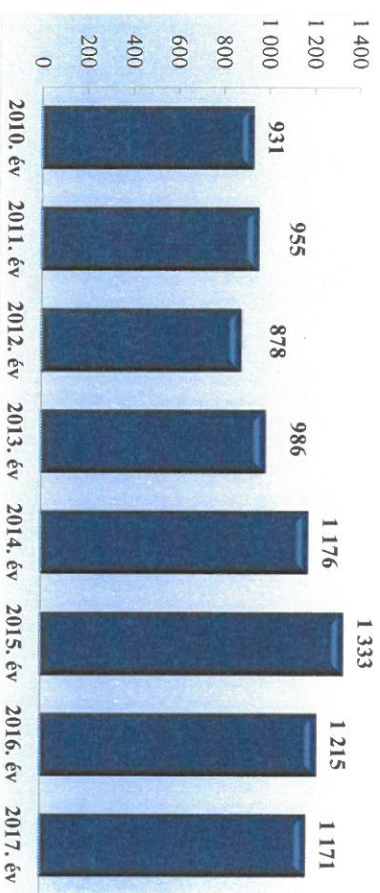

Pozitív alkoholszonda alkalmazások száma
2010-2017. évek statisztikai kimutatása
Győr-Moson-Sopron Megyei Rendőr-főkapitányság