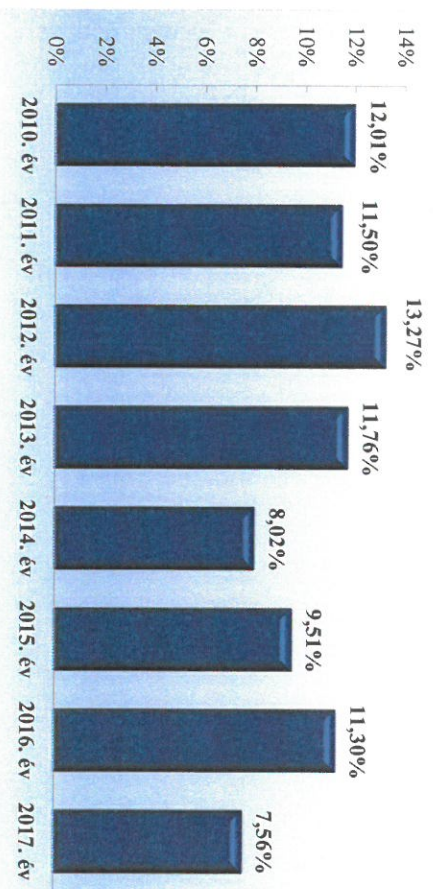

**Ittasan okozott személy sérüléssel közúti közlekedési balesetek aránya (%)
2010-2017. évek statisztikai kimutatása
Győr-Moson-Sopron Megyei Rendőr-főkapitányság**