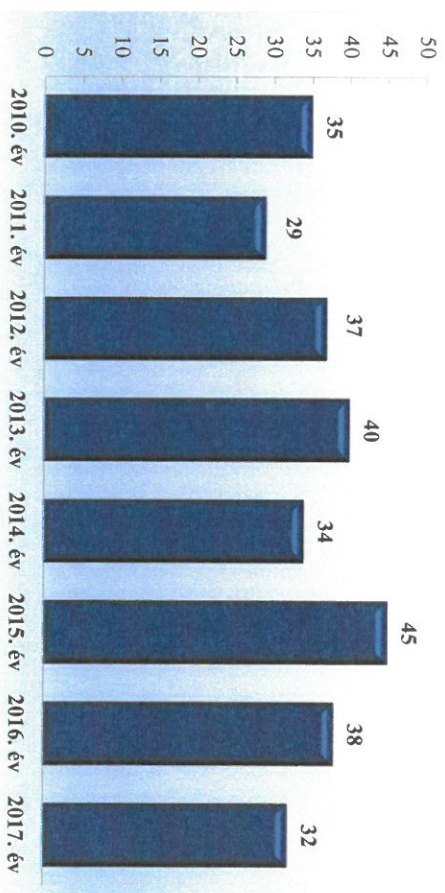

**Könnyű sérüléssel közúti közlekedési balesetek száma
2010-2017. évek statisztikai kimutatása
Győr-Moson-Sopron Megyei Rendőr-főkapitányság**

**Halálos közúti közlekedési balesetek száma
2010-2017. évek statisztikai kimutatása
Győr-Moson-Sopron Megyei Rendőr-főkapitányság**