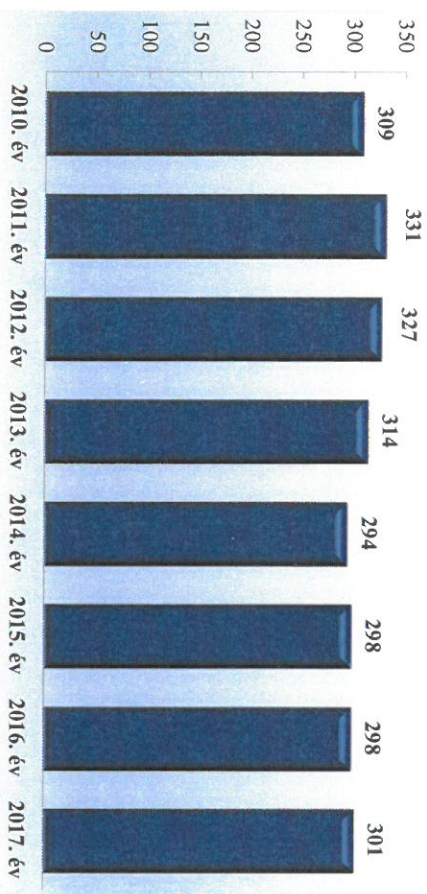

Balesetet szenvedett személyek száma (fő)
2010-2017. évek statisztikai kimutatása
Győr-Moson-Sopron Megyei Rendőr-főkapitányság

Személy sérüléssel közlekedési balesetekben meghalt személyek száma (fő)
2010-2017. évek statisztikai kimutatása
Győr-Moson-Sopron Megyei Rendőr-főkapitányság