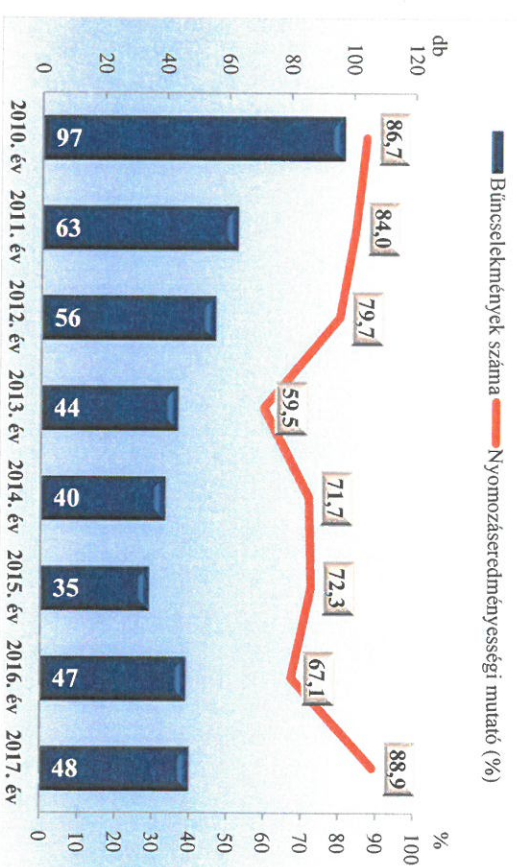

Emberölés

az ENyÜBS 2010-2017. évi adatai alapján
Győr-Moson-Sopron megye

Szándékos befejezett emberölés

az ENyÜBS 2010-2017. évi adatai alapján
Győr-Moson-Sopron megye

Testi sértés

az ENyÜBS 2010-2017. évi adatai alapján
Győr-Moson-Sopron megye

Súlyos testi sértés

az ENyÜBS 2010-2017. évi adatai alapján
Győr-Moson-Sopron megye

**Halált okozó testi sértés
az ENyÜBS 2010-2017. évi adatai alapján
Győr-Moson-Sopron megye**

**Kiskorú veszélyeztetése
az ENyÜBS 2010-2017. évi adatai alapján
Győr-Moson-Sopron megye**

**Embercsempésítés
az ENyÜBS 2010-2017. évi adatai alapján
Győr-Moson-Sopron megye**

**Garázdaság
az ENyÜBS 2010-2017. évi adatai alapján
Győr-Moson-Sopron megye**

**Kábítószerrel kapcsolatos bűncselekmények (terjesztői magatartás)
az ENYÜBS 2010-2017. évi adatai alapján
Győr-Moson-Sopron megye**