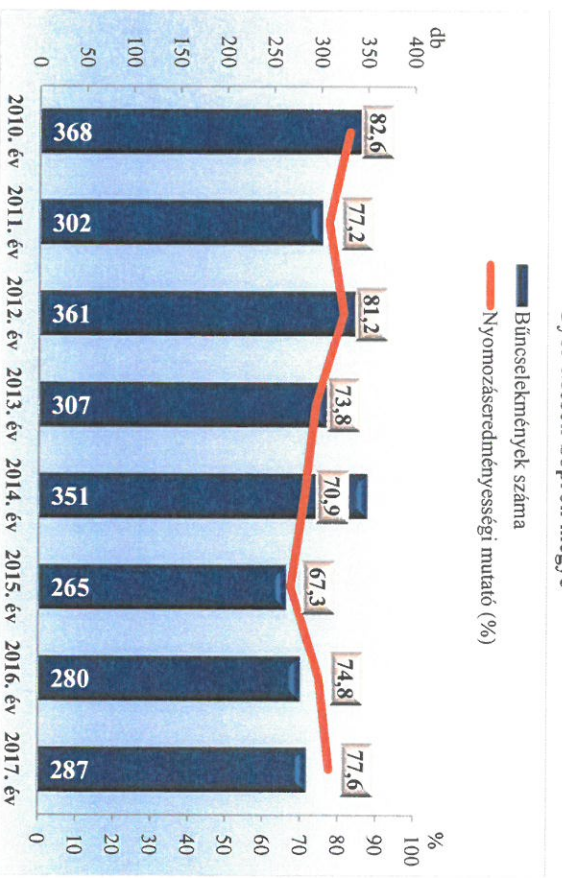

**Közterületen elkövetett bűncselekmény
az ENyÜBS 2010-2017. évi adatai alapján
Győr-Moson-Sopron megye**

**14 Kiemelten kezelt bcs összesen
az ENyÜBS 2010-2017. évi adatai alapján
Győr-Moson-Sopron megye**

Emberölés

az ENyÜBS 2010-2017. évi adatai alapján
Győr-Moson-Sopron megye

Szándékos befejezett emberölés

az ENyÜBS 2010-2017. évi adatai alapján
Győr-Moson-Sopron megye

Testi sértés

az ENyÜBS 2010-2017. évi adatai alapján
Győr-Moson-Sopron megye

Súlyos testi sértés

az ENyÜBS 2010-2017. évi adatai alapján
Győr-Moson-Sopron megye

**Halált okozó testi sértés
az ENyÜBS 2010-2017. évi adatai alapján
Győr-Moson-Sopron megye**

**Kiskorú veszélyeztetése
az ENyÜBS 2010-2017. évi adatai alapján
Győr-Moson-Sopron megye**

**Embercsempésítés
az ENyÜBS 2010-2017. évi adatai alapján
Győr-Moson-Sopron megye**

**Garázdaság
az ENyÜBS 2010-2017. évi adatai alapján
Győr-Moson-Sopron megye**

**Kábítószerrel kapcsolatos bűncselekmények (terjesztői magatartás)
az ENYÜBS 2010-2017. évi adatai alapján
Győr-Moson-Sopron megye**