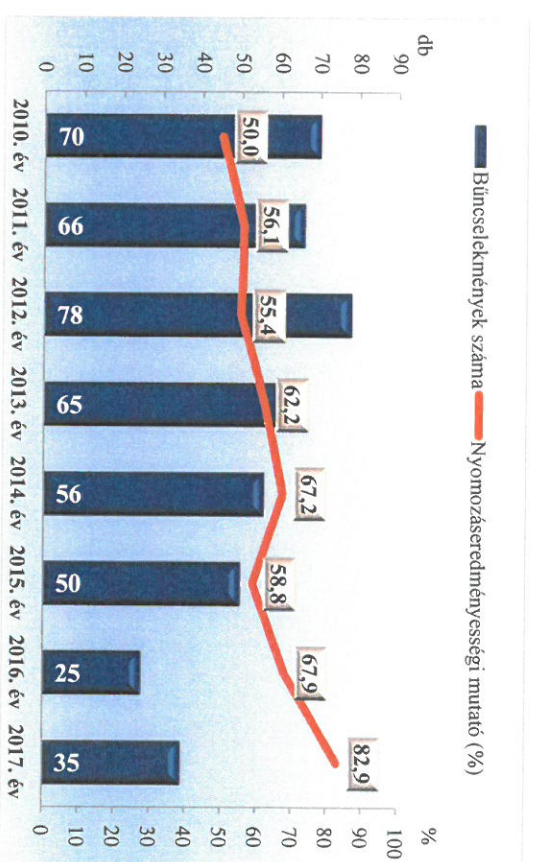

**Embercsempésítés
az ENyÜBS 2010-2017. évi adatai alapján
Győr-Moson-Sopron megye**

**Garázdaság
az ENyÜBS 2010-2017. évi adatai alapján
Győr-Moson-Sopron megye**

**Kábítószerrel kapcsolatos bűncselekmények (terjesztői magatartás)
az ENYÜBS 2010-2017. évi adatai alapján
Győr-Moson-Sopron megye**

**Lopás*
az ENYÜBS 2010-2017. évi adatai alapján
Győr-Moson-Sopron megye**

* a lopások száma tartalmazza a betöréses lopások számát is

**Személygépkocsi lopás
az ENYÜBS 2010-2017. évi adatai alapján
Győr-Moson-Sopron megye**

**Zárt gépjármű-feltörés
az ENYÜBS 2010-2017. évi adatai alapján
Győr-Moson-Sopron megye**

Lakásbetörés
az ENyÜBS 2010-2017. évi adatai alapján
Győr-Moson-Sopron megye

Rablás
az ENyÜBS 2010-2017. évi adatai alapján
Győr-Moson-Sopron megye