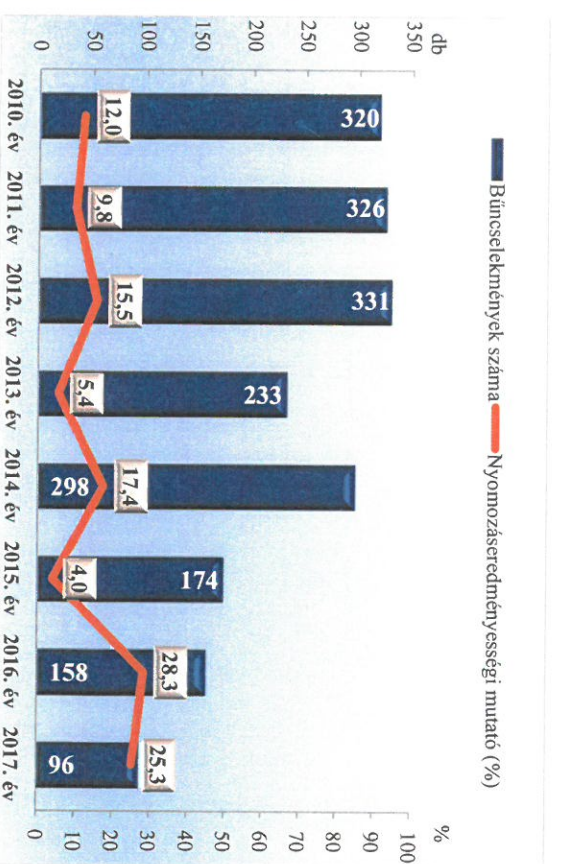

**Embercsempésítés
az ENyÜBS 2010-2017. évi adatai alapján
Győr-Moson-Sopron megye**

**Garázdaság
az ENyÜBS 2010-2017. évi adatai alapján
Győr-Moson-Sopron megye**

**Kábítószerrel kapcsolatos bűncselekmények (terjesztői magatartás)
az ENYÜBS 2010-2017. évi adatai alapján
Győr-Moson-Sopron megye**

**Lopás*
az ENYÜBS 2010-2017. évi adatai alapján
Győr-Moson-Sopron megye**

* a lopások száma tartalmazza a betöréses lopások számát is

**Személygépkocsi lopás
az ENYÜBS 2010-2017. évi adatai alapján
Győr-Moson-Sopron megye**

**Zárt gépjármű-feltörés
az ENYÜBS 2010-2017. évi adatai alapján
Győr-Moson-Sopron megye**

Lakásbetörés
az ENyÜBS 2010-2017. évi adatai alapján
Győr-Moson-Sopron megye

Rablás
az ENyÜBS 2010-2017. évi adatai alapján
Győr-Moson-Sopron megye