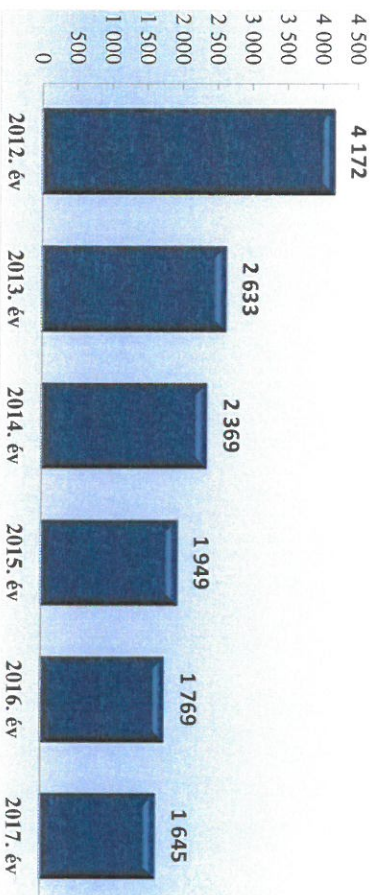

Közetterületi szolgálatba vezényelték létszáma (fő)
2010-2017. évek statisztikai kimutatása
Győr-Moson-Sopron Megyei Rendőr-főkapitányság

Közetterületi szolgálatba vezényelték óraszámja (óra)
2010-2017. évek statisztikai kimutatása
Győr-Moson-Sopron Megyei Rendőr-főkapitányság