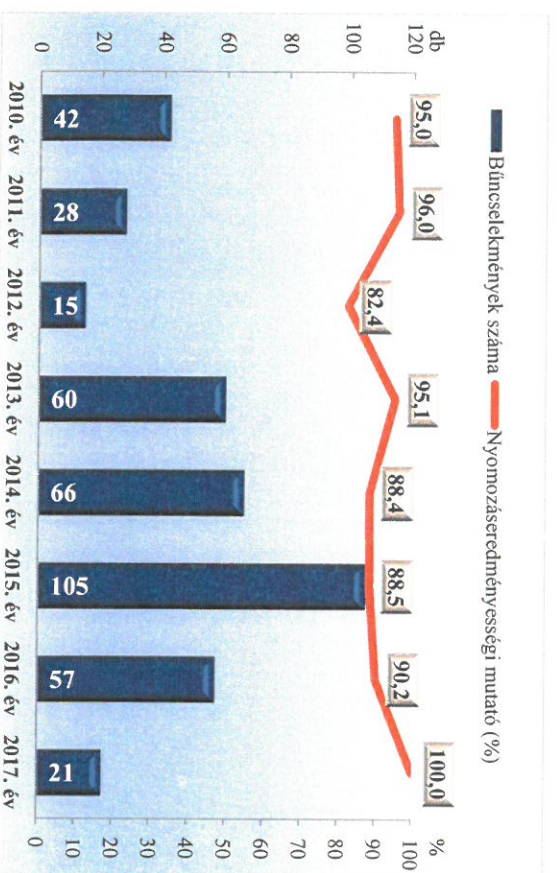

Emberölés

az ENyÜBS 2010-2017. évi adatai alapján
Győr-Moson-Sopron megye

Szándékos befejezett emberölés

az ENyÜBS 2010-2017. évi adatai alapján
Győr-Moson-Sopron megye

Testi sértés

az ENyÜBS 2010-2017. évi adatai alapján
Győr-Moson-Sopron megye

Súlyos testi sértés

az ENyÜBS 2010-2017. évi adatai alapján
Győr-Moson-Sopron megye

**Halált okozó testi sértés
az ENyÜBS 2010-2017. évi adatai alapján
Győr-Moson-Sopron megye**

**Kiskorú veszélyeztetése
az ENyÜBS 2010-2017. évi adatai alapján
Győr-Moson-Sopron megye**

**Embercsempésítés
az ENyÜBS 2010-2017. évi adatai alapján
Győr-Moson-Sopron megye**

**Garázdaság
az ENyÜBS 2010-2017. évi adatai alapján
Győr-Moson-Sopron megye**

**Kábítószerrel kapcsolatos bűncselekmények (terjesztői magatartás)
az ENYÜBS 2010-2017. évi adatai alapján
Győr-Moson-Sopron megye**

**Lopás*
az ENYÜBS 2010-2017. évi adatai alapján
Győr-Moson-Sopron megye**

* a lopások száma tartalmazza a betöréses lopások számát is

**Személygépkocsi lopás
az ENYÜBS 2010-2017. évi adatai alapján
Győr-Moson-Sopron megye**