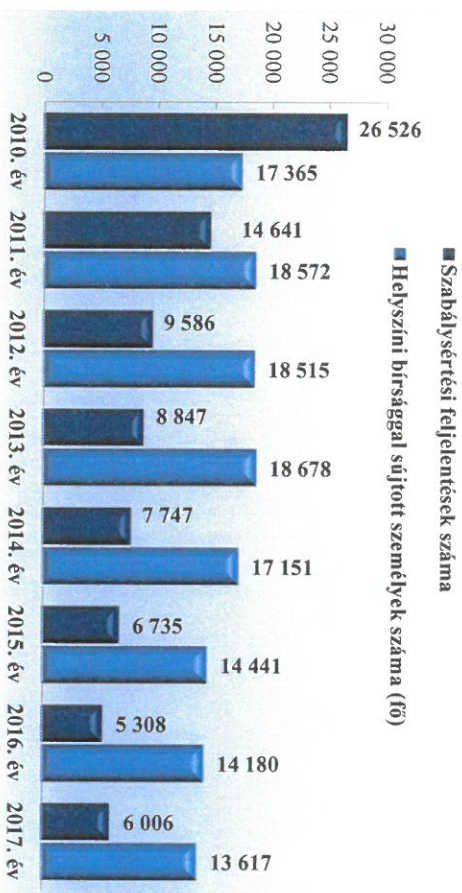

Szabálysértési feljelentések és a kiszabott helyszíni bírságok száma
2010-2017. évek statisztikai kimutatása
Győr-Moson-Sopron Megyei Rendőr-főkapitányság