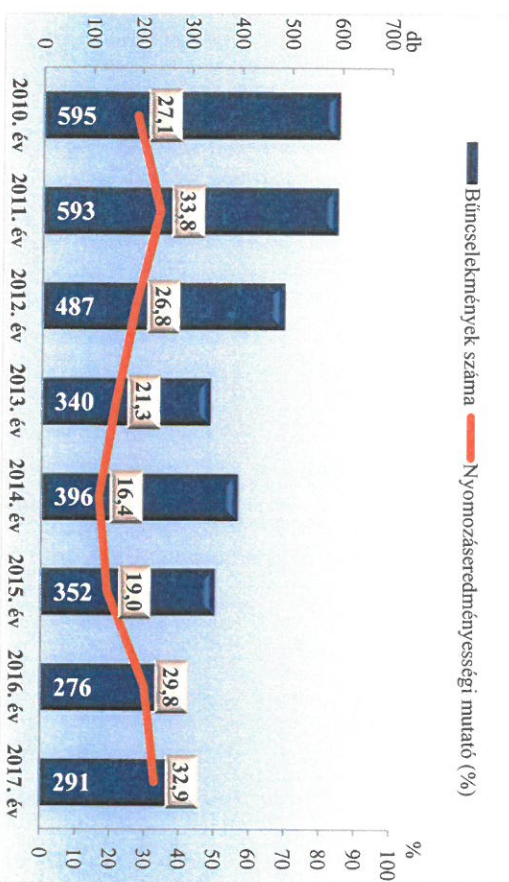

**Lopás*
az ENYÜBS 2010-2017. évi adatai alapján
Győr-Moson-Sopron megye**

* a lopások száma tartalmazza a betöréses lopások számát is

**Személygépkocsi lopás
az ENYÜBS 2010-2017. évi adatai alapján
Győr-Moson-Sopron megye**

**Zárt gépjármű-feltörés
az ENYÜBS 2010-2017. évi adatai alapján
Győr-Moson-Sopron megye**

Lakásbetörés
az ENyÜBS 2010-2017. évi adatai alapján
Győr-Moson-Sopron megye

Rablás
az ENyÜBS 2010-2017. évi adatai alapján
Győr-Moson-Sopron megye

Rongálás
az ENyÜBS 2010-2017. évi adatai alapján
Győr-Moson-Sopron megye

Orgazdaság
az ENyÜBS 2010-2017. évi adatai alapján
Győr-Moson-Sopron megye

**Jármű önkényes elvétele
az ENyÜBS 2010-2017. évi adatai alapján
Győr-Moson-Sopron megye**