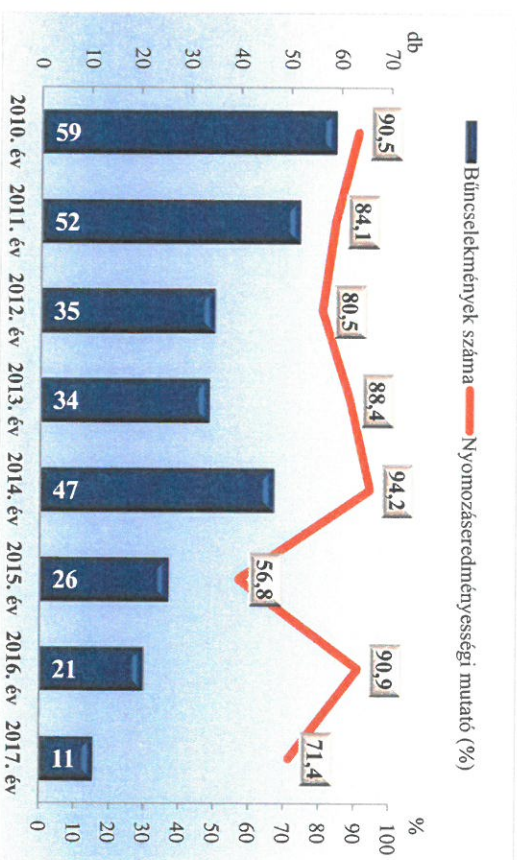

**Embercsempésítés
az ENyÜBS 2010-2017. évi adatai alapján
Győr-Moson-Sopron megye**

**Garázdaság
az ENyÜBS 2010-2017. évi adatai alapján
Győr-Moson-Sopron megye**

**Kábítószerrel kapcsolatos bűncselekmények (terjesztői magatartás)
az ENYÜBS 2010-2017. évi adatai alapján
Győr-Moson-Sopron megye**

**Lopás*
az ENYÜBS 2010-2017. évi adatai alapján
Győr-Moson-Sopron megye**

* a lopások száma tartalmazza a betöréses lopások számát is

**Személygépkocsi lopás
az ENYÜBS 2010-2017. évi adatai alapján
Győr-Moson-Sopron megye**

**Zárt gépjármű-feltörés
az ENYÜBS 2010-2017. évi adatai alapján
Győr-Moson-Sopron megye**

Lakásbetörés
az ENyÜBS 2010-2017. évi adatai alapján
Győr-Moson-Sopron megye

Rablás
az ENyÜBS 2010-2017. évi adatai alapján
Győr-Moson-Sopron megye

Rongálás
az ENyÜBS 2010-2017. évi adatai alapján
Győr-Moson-Sopron megye

Orgazdaság
az ENyÜBS 2010-2017. évi adatai alapján
Győr-Moson-Sopron megye

**Jármű önkényes elvétele
az ENyÜBS 2010-2017. évi adatai alapján
Győr-Moson-Sopron megye**