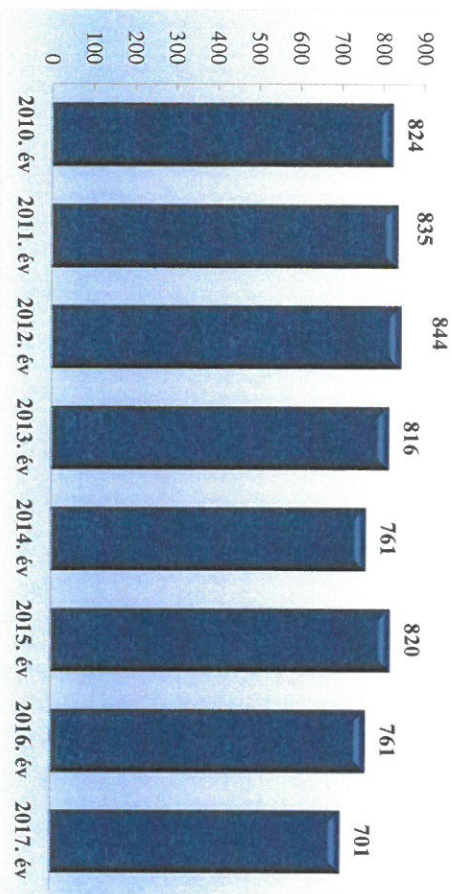

**Súlyos sérüléssel közúti közlekedési balesetek száma
2010-2017. évek statisztikai kimutatása
Győr-Moson-Sopron Megyei Rendőr-főkapitányság**

**Személy sérüléssel közúti közlekedési balesetek száma
2010-2017. évek statisztikai kimutatása
Győr-Moson-Sopron Megyei Rendőr-főkapitányság**