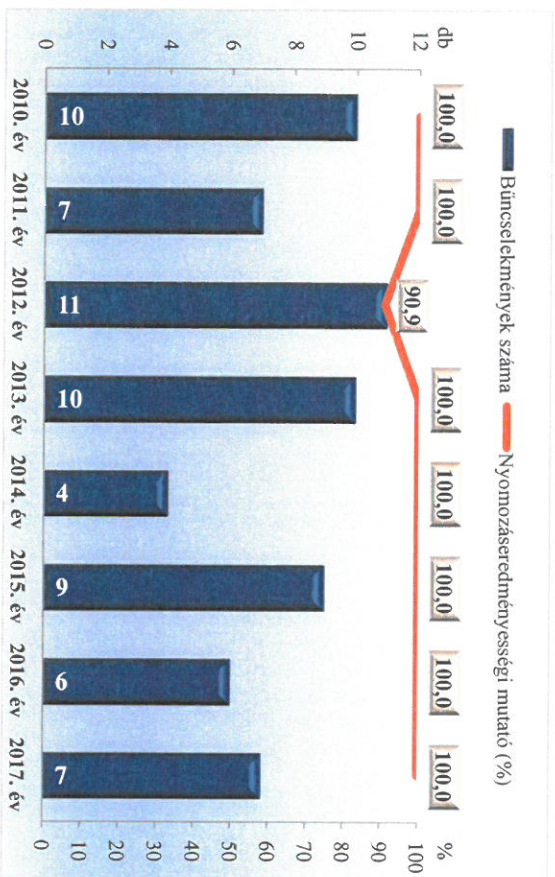

**Összes bűncselekmény
az ENyÜBS 2010-2017. évi adatai alapján
Győr-Moson-Sopron megye**

****Regisztrált bűncselekmények 100 000 lakosra vetített aránya
az ENyÜBS 2010-2017. évi adatai alapján
Győr-Moson-Sopron megye**

**Közterületen elkövetett bűncselekmény
az ENyÜBS 2010-2017. évi adatai alapján
Győr-Moson-Sopron megye**

**14 Kiemelten kezelt bcs összesen
az ENyÜBS 2010-2017. évi adatai alapján
Győr-Moson-Sopron megye**

Emberölés

az ENyÜBS 2010-2017. évi adatai alapján
Győr-Moson-Sopron megye

Szándékos befejezett emberölés

az ENyÜBS 2010-2017. évi adatai alapján
Győr-Moson-Sopron megye

Testi sértés

az ENyÜBS 2010-2017. évi adatai alapján
Győr-Moson-Sopron megye

Súlyos testi sértés

az ENyÜBS 2010-2017. évi adatai alapján
Győr-Moson-Sopron megye

**Halált okozó testi sértés
az ENyÜBS 2010-2017. évi adatai alapján
Győr-Moson-Sopron megye**

**Kiskorú veszélyeztetése
az ENyÜBS 2010-2017. évi adatai alapján
Győr-Moson-Sopron megye**