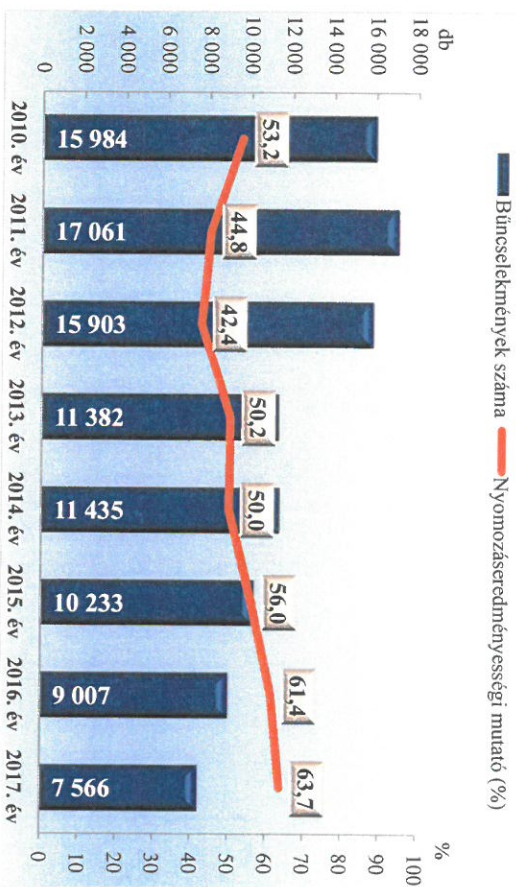

**Összes bűncselekmény
az ENyÜBS 2010-2017. évi adatai alapján
Győr-Moson-Sopron megye**

****Regisztrált bűncselekmények 100 000 lakosra vetített aránya
az ENyÜBS 2010-2017. évi adatai alapján
Győr-Moson-Sopron megye**

**Közterületen elkövetett bűncselekmény
az ENyÜBS 2010-2017. évi adatai alapján
Győr-Moson-Sopron megye**

**14 Kiemelten kezelt bcs összesen
az ENyÜBS 2010-2017. évi adatai alapján
Győr-Moson-Sopron megye**

Emberölés

az ENyÜBS 2010-2017. évi adatai alapján
Győr-Moson-Sopron megye

Szándékos befejezett emberölés

az ENyÜBS 2010-2017. évi adatai alapján
Győr-Moson-Sopron megye

Testi sértés

az ENyÜBS 2010-2017. évi adatai alapján
Győr-Moson-Sopron megye