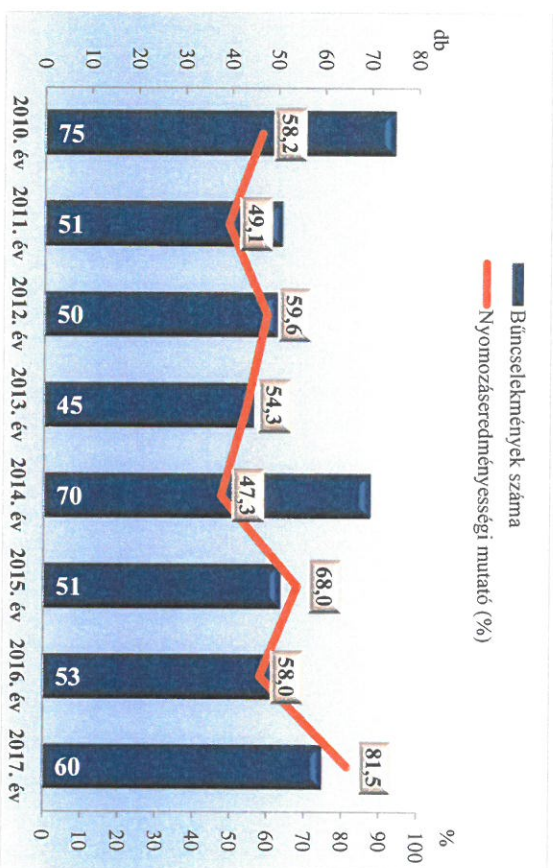

**Embercsempésítés
az ENyÜBS 2010-2017. évi adatai alapján
Győr-Moson-Sopron megye**

**Garázdaság
az ENyÜBS 2010-2017. évi adatai alapján
Győr-Moson-Sopron megye**

**Kábítószerrel kapcsolatos bűncselekmények (terjesztői magatartás)
az ENYÜBS 2010-2017. évi adatai alapján
Győr-Moson-Sopron megye**

**Lopás*
az ENYÜBS 2010-2017. évi adatai alapján
Győr-Moson-Sopron megye**

* a lopások száma tartalmazza a betöréses lopások számát is

**Személygépkocsi lopás
az ENYÜBS 2010-2017. évi adatai alapján
Győr-Moson-Sopron megye**

**Zárt gépjármű-feltörés
az ENYÜBS 2010-2017. évi adatai alapján
Győr-Moson-Sopron megye**

Lakásbetörés
az ENyÜBS 2010-2017. évi adatai alapján
Győr-Moson-Sopron megye

Rablás
az ENyÜBS 2010-2017. évi adatai alapján
Győr-Moson-Sopron megye

Rongálás
az ENyÜBS 2010-2017. évi adatai alapján
Győr-Moson-Sopron megye

Orgazdaság
az ENyÜBS 2010-2017. évi adatai alapján
Győr-Moson-Sopron megye

**Jármű önkényes elvétele
az ENyÜBS 2010-2017. évi adatai alapján
Győr-Moson-Sopron megye**