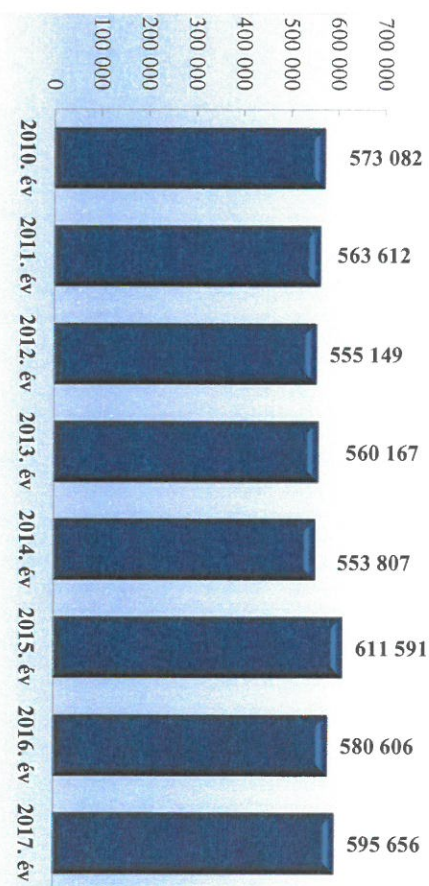

Tulajdon elleni szabálysértések felderítési mutatója (%)
2012-2017. évek statisztikai kimutatása
Győr-Moson-Sopron Megyei Rendőr-főkapitányság

Közetterületi szolgálatba vezényelték óraszámja (óra)
2010-2017. évek statisztikai kimutatása
Győr-Moson-Sopron Megyei Rendőr-főkapitányság