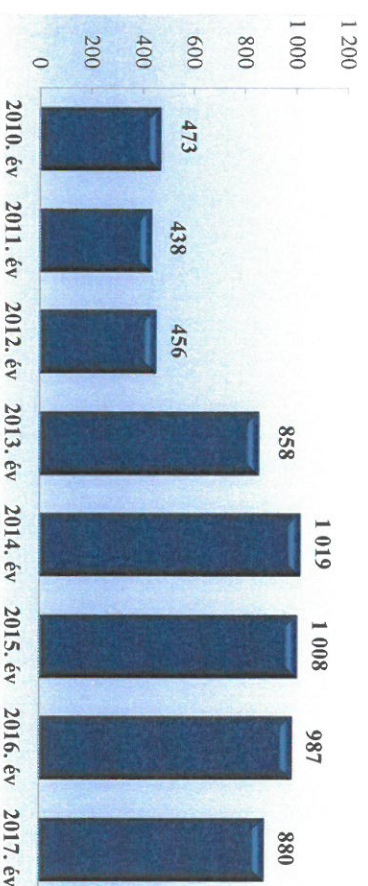

Végrehajtott elővezetések száma
2010-2017. évek statisztikai kimutatása
Győr-Moson-Sopron Megyei Rendőr-főkapitányság