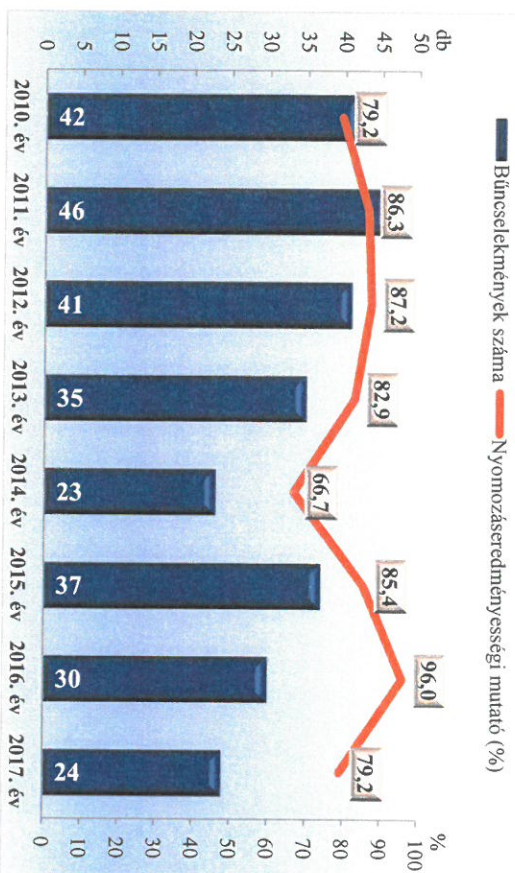

Emberölés

az ENyÜBS 2010-2017. évi adatai alapján
Győr-Moson-Sopron megye

Szándékos befejezett emberölés

az ENyÜBS 2010-2017. évi adatai alapján
Győr-Moson-Sopron megye

Testi sértés

az ENyÜBS 2010-2017. évi adatai alapján
Győr-Moson-Sopron megye

Súlyos testi sértés

az ENyÜBS 2010-2017. évi adatai alapján
Győr-Moson-Sopron megye

**Halált okozó testi sértés
az ENyÜBS 2010-2017. évi adatai alapján
Győr-Moson-Sopron megye**

**Kiskorú veszélyeztetése
az ENyÜBS 2010-2017. évi adatai alapján
Győr-Moson-Sopron megye**

**Embercsempésítés
az ENyÜBS 2010-2017. évi adatai alapján
Győr-Moson-Sopron megye**

**Garázdaság
az ENyÜBS 2010-2017. évi adatai alapján
Győr-Moson-Sopron megye**

**Kábítószerrel kapcsolatos bűncselekmények (terjesztői magatartás)
az ENYÜBS 2010-2017. évi adatai alapján
Győr-Moson-Sopron megye**

**Lopás*
az ENYÜBS 2010-2017. évi adatai alapján
Győr-Moson-Sopron megye**

* a lopások száma tartalmazza a betöréses lopások számát is

**Személygépkocsi lopás
az ENYÜBS 2010-2017. évi adatai alapján
Győr-Moson-Sopron megye**