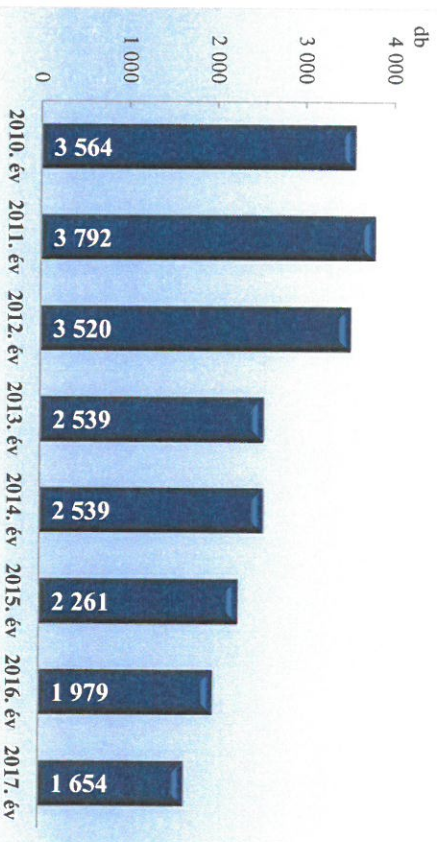

**Összes bűncselekmény
az ENyÜBS 2010-2017. évi adatai alapján
Győr-Moson-Sopron megye**

****Regisztrált bűncselekmények 100 000 lakosra vetített aránya
az ENyÜBS 2010-2017. évi adatai alapján
Győr-Moson-Sopron megye**

**Közterületen elkövetett bűncselekmény
az ENyÜBS 2010-2017. évi adatai alapján
Győr-Moson-Sopron megye**

**14 Kiemelten kezelt bcs összesen
az ENyÜBS 2010-2017. évi adatai alapján
Győr-Moson-Sopron megye**

Emberölés

az ENyÜBS 2010-2017. évi adatai alapján
Győr-Moson-Sopron megye

Szándékos befejezett emberölés

az ENyÜBS 2010-2017. évi adatai alapján
Győr-Moson-Sopron megye

Testi sértés

az ENyÜBS 2010-2017. évi adatai alapján
Győr-Moson-Sopron megye