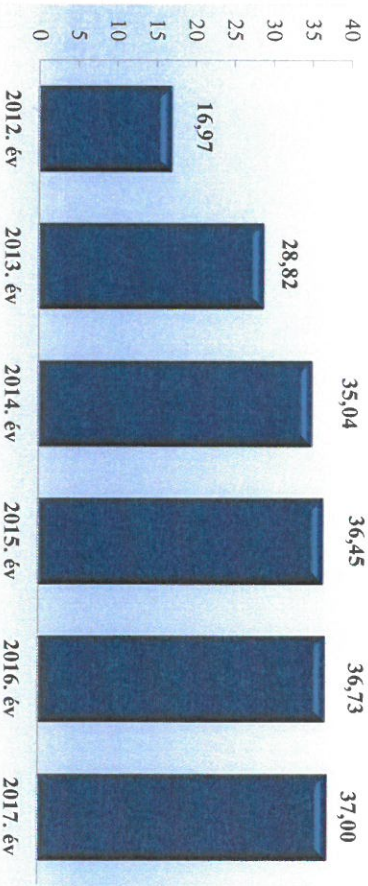

Közetterületi szolgálatba vezényelték létszáma (fő)
2010-2017. évek statisztikai kimutatása
Győr-Moson-Sopron Megyei Rendőr-főkapitányság

Közetterületi szolgálatba vezényelték óraszámja (óra)
2010-2017. évek statisztikai kimutatása
Győr-Moson-Sopron Megyei Rendőr-főkapitányság