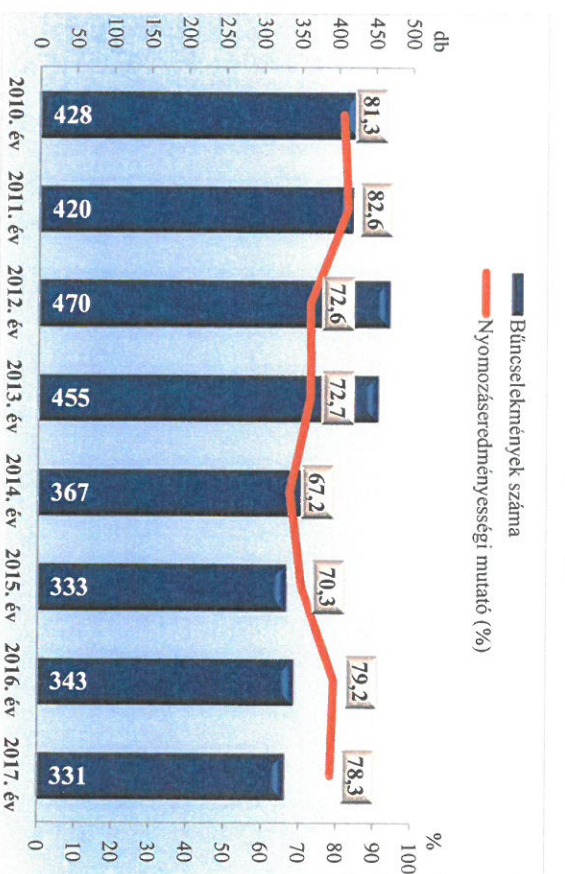

Emberölés

az ENyÜBS 2010-2017. évi adatai alapján
Győr-Moson-Sopron megye

Szándékos befejezett emberölés

az ENyÜBS 2010-2017. évi adatai alapján
Győr-Moson-Sopron megye

Testi sértés

az ENyÜBS 2010-2017. évi adatai alapján
Győr-Moson-Sopron megye

Súlyos testi sértés

az ENyÜBS 2010-2017. évi adatai alapján
Győr-Moson-Sopron megye

**Halált okozó testi sértés
az ENyÜBS 2010-2017. évi adatai alapján
Győr-Moson-Sopron megye**

**Kiskorú veszélyeztetése
az ENyÜBS 2010-2017. évi adatai alapján
Győr-Moson-Sopron megye**

**Embercsempésítés
az ENyÜBS 2010-2017. évi adatai alapján
Győr-Moson-Sopron megye**

**Garázdaság
az ENyÜBS 2010-2017. évi adatai alapján
Győr-Moson-Sopron megye**

**Kábítószerrel kapcsolatos bűncselekmények (terjesztői magatartás)
az ENYÜBS 2010-2017. évi adatai alapján
Győr-Moson-Sopron megye**

**Lopás*
az ENYÜBS 2010-2017. évi adatai alapján
Győr-Moson-Sopron megye**

* a lopások száma tartalmazza a betöréses lopások számát is

**Személygépkocsi lopás
az ENYÜBS 2010-2017. évi adatai alapján
Győr-Moson-Sopron megye**