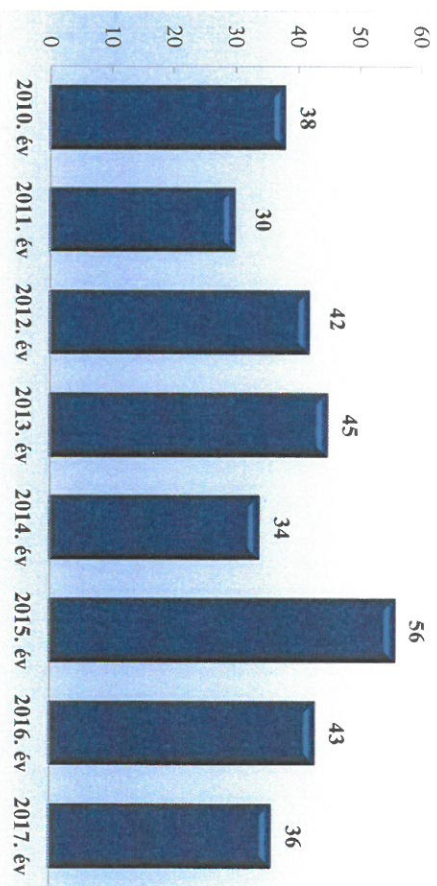

Személy sérüléssel közlekedési balesetekben könnyen sérült személyek száma (fő)
2010-2017. évek statisztikai kimutatása
Győr-Moson-Sopron Megyei Rendőr-főkapitányság

Személy sérüléssel közlekedési balesetekben meghalt személyek száma (fő)
2010-2017. évek statisztikai kimutatása
Győr-Moson-Sopron Megyei Rendőr-főkapitányság