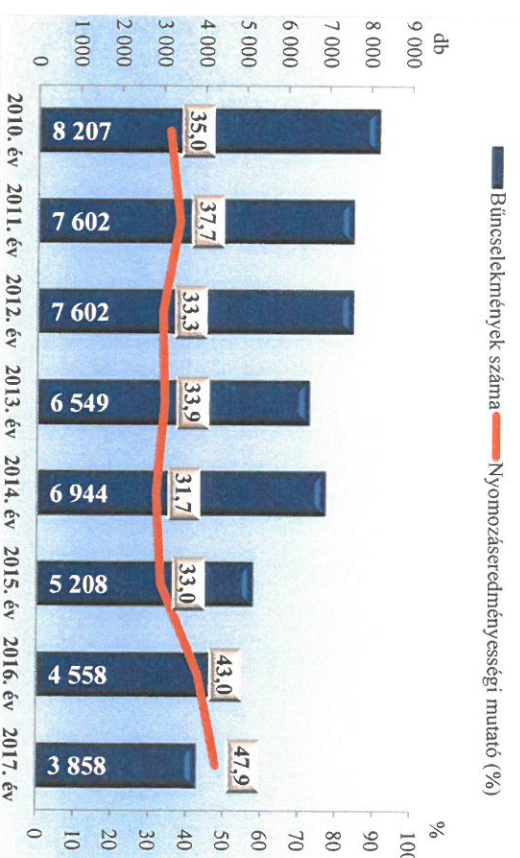

**Összes bűncselekmény
az ENyÜBS 2010-2017. évi adatai alapján
Győr-Moson-Sopron megye**

****Regisztrált bűncselekmények 100 000 lakosra vetített aránya
az ENyÜBS 2010-2017. évi adatai alapján
Győr-Moson-Sopron megye**

**Közterületen elkövetett bűncselekmény
az ENyÜBS 2010-2017. évi adatai alapján
Győr-Moson-Sopron megye**

**14 Kiemelten kezelt bcs összesen
az ENyÜBS 2010-2017. évi adatai alapján
Győr-Moson-Sopron megye**

Emberölés

az ENyÜBS 2010-2017. évi adatai alapján
Győr-Moson-Sopron megye

Szándékos befejezett emberölés

az ENyÜBS 2010-2017. évi adatai alapján
Győr-Moson-Sopron megye

Testi sértés

az ENyÜBS 2010-2017. évi adatai alapján
Győr-Moson-Sopron megye