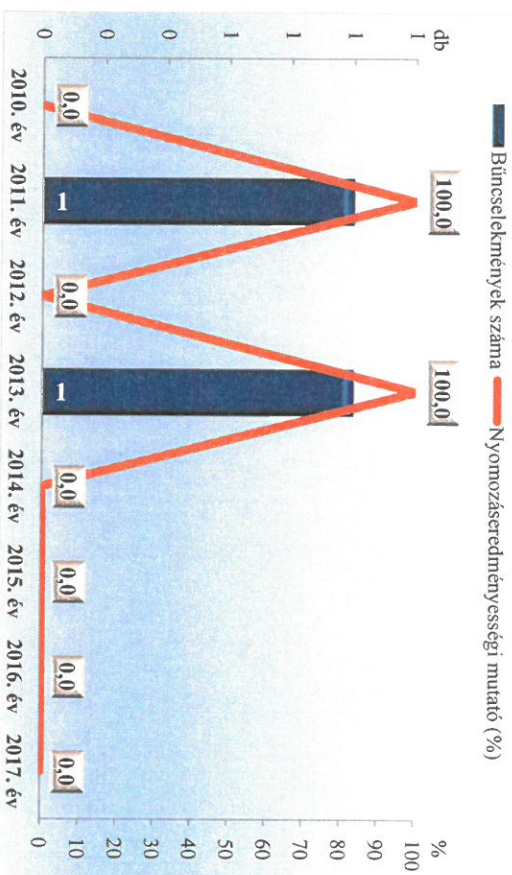

**Összes bűncselekmény
az ENyÜBS 2010-2017. évi adatai alapján
Győr-Moson-Sopron megye**

****Regisztrált bűncselekmények 100 000 lakosra vetített aránya
az ENyÜBS 2010-2017. évi adatai alapján
Győr-Moson-Sopron megye**

**Közterületen elkövetett bűncselekmény
az ENyÜBS 2010-2017. évi adatai alapján
Győr-Moson-Sopron megye**

**14 Kiemelten kezelt bcs összesen
az ENyÜBS 2010-2017. évi adatai alapján
Győr-Moson-Sopron megye**

Emberölés

az ENyÜBS 2010-2017. évi adatai alapján
Győr-Moson-Sopron megye

Szándékos befejezett emberölés

az ENyÜBS 2010-2017. évi adatai alapján
Győr-Moson-Sopron megye

Testi sértés

az ENyÜBS 2010-2017. évi adatai alapján
Győr-Moson-Sopron megye

Súlyos testi sértés

az ENyÜBS 2010-2017. évi adatai alapján
Győr-Moson-Sopron megye

**Halált okozó testi sértés
az ENyÜBS 2010-2017. évi adatai alapján
Győr-Moson-Sopron megye**

**Kiskorú veszélyeztetése
az ENyÜBS 2010-2017. évi adatai alapján
Győr-Moson-Sopron megye**