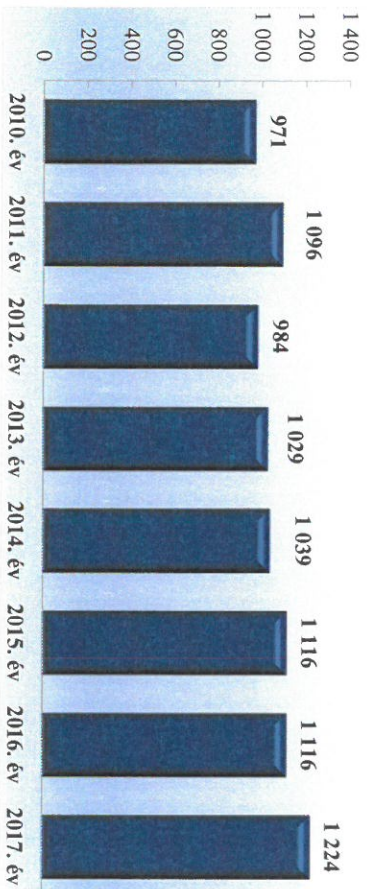

Bűncselekmény gyanúja miatti előállítások száma
2010-2017. évek statisztikai kimutatása
Győr-Moson-Sopron Megyei Rendőr-főkapitányság