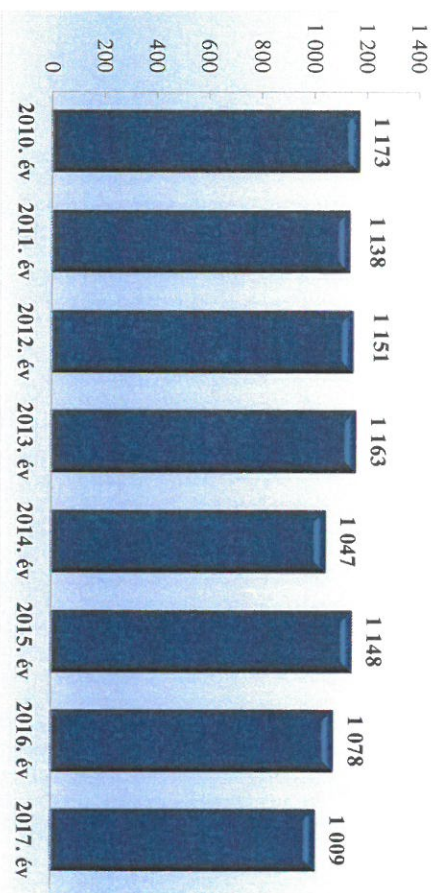

Személy sérüléssel közlekedési balesetekben súlyosan megsérült személyek száma (fő)
2010-2017. évek statisztikai kimutatása
Győr-Moson-Sopron Megyei Rendőr-főkapitányság

Balesetet szenvedett személyek száma (fő)
2010-2017. évek statisztikai kimutatása
Győr-Moson-Sopron Megyei Rendőr-főkapitányság