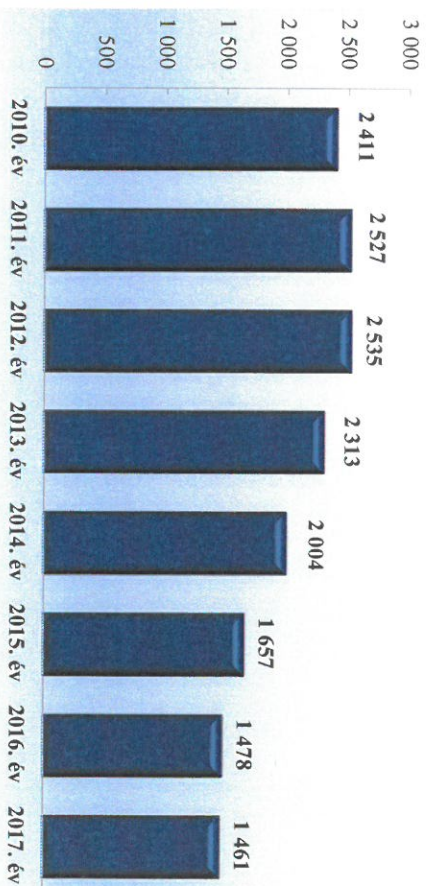

Büntető feljelentések száma
2010-2017. évek statisztikai kimutatása
Győr-Moson-Sopron Megyei Rendőr-főkapitányság