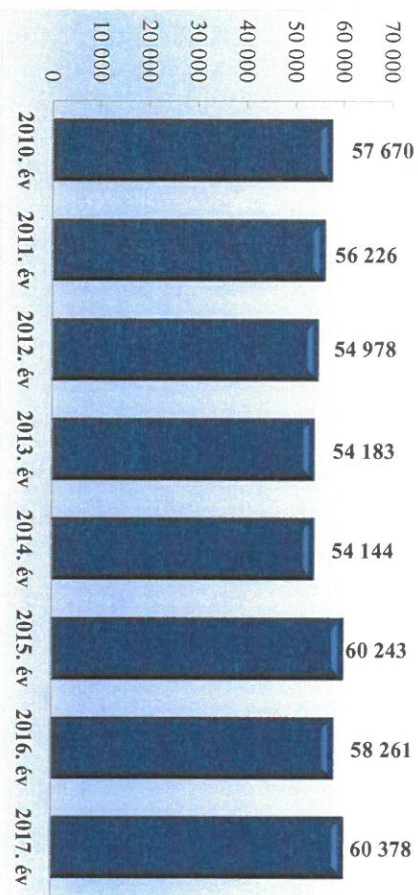

Tulajdon elleni szabálysértési ügyek száma
2012-2017. évek statisztikai kimutatása
Győr-Moson-Sopron Megyei Rendőr-főkapitányság

Közetterületi szolgálatba vezényelték létszáma (fő)
2010-2017. évek statisztikai kimutatása
Győr-Moson-Sopron Megyei Rendőr-főkapitányság